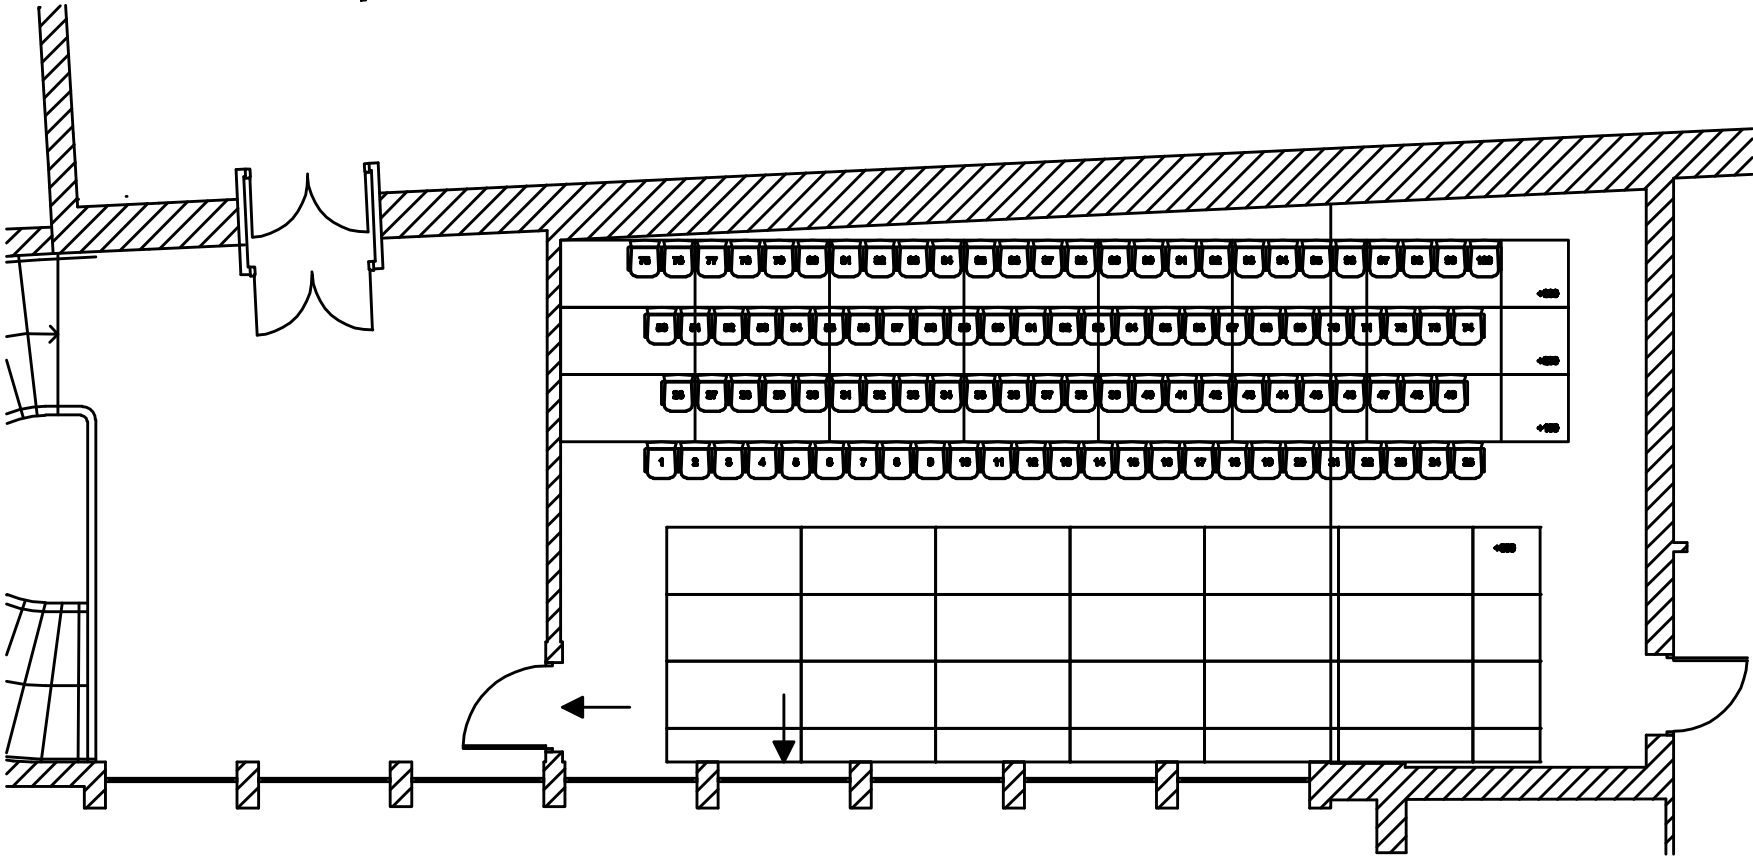

**Münchner Volkstheater**  
**Kleine Bühne**  
**100 Sitzplätze**

Deckenhöhe 3m

Deckenhöhe 2,5m